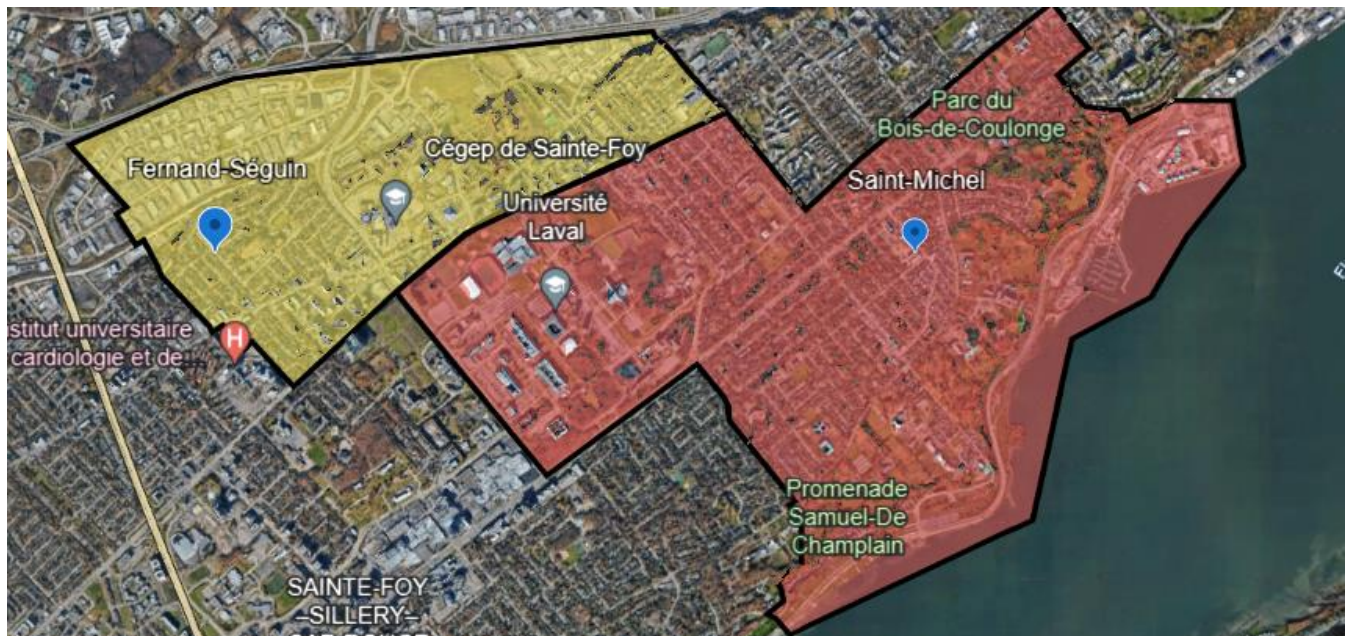

Ce secteur se situe à équidistance entre les deux écoles. Ce scénario permettrait d'alléger l'aire de desserte de l'école Saint-Michel. L'école d'origine (école de quartier) des enfants de ce secteur serait désormais l'école Fernand-Séguin.

Les nouvelles aires de desserte proposées deviendraient donc les suivantes :